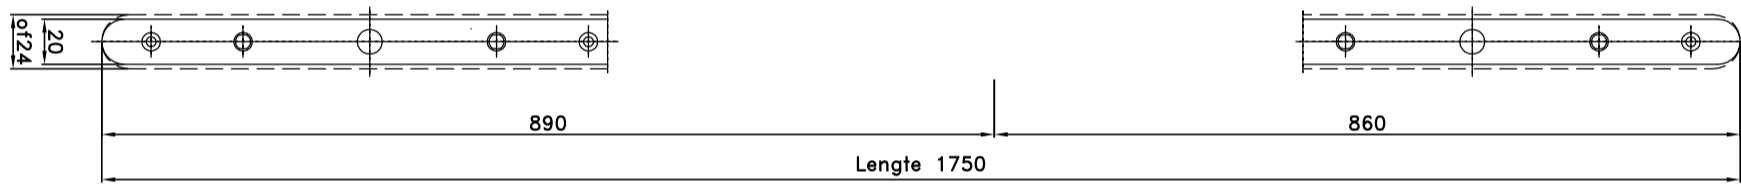

Sluitkom 6-29533-00-0-1  
Sluitplaat 9-38463-03-0-8

Sluitkom 6-29532-00-L/R-1  
Sluitplaat lange lip 9-38461-02-L/R-8  
Sluitplaat korte lip 9-38461-01-L/R-8

Sluitkom 6-29533-00-0-1  
Sluitplaat 9-38463-03-0-8

Sluitkom 6-29532-00-L/R-1  
Sluitplaat lange lip 9-38461-02-L/R-8  
Sluitplaat korte lip 9-38461-01-L/R-8

Schroeven 4x50mm  
Meerpuntsluifing 4x50mm  
Sluitkommen enkele deur 4x35mm  
Sluitplaten

Certificaat nummer  
SKG 475.212.04