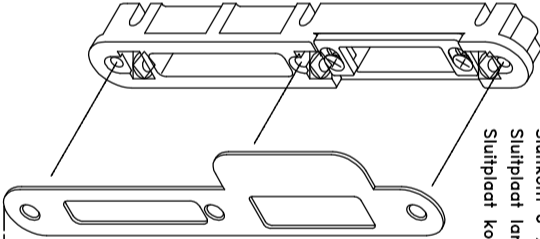

Sluitkom 6-29533-00-0-1  
Sluitplaat 9-38463-03-0-8

Sluitkom 6-29532-00-L/R-1  
Sluitplaat lange lip 9-38461-02-L/R-8  
Sluitplaat korte lip 9-38461-01-L/R-8

Sluitkom 6-29533-00-0-1  
Sluitplaat 9-38463-03-0-8

Sluitkom 6-29532-00-L/R-1  
Sluitplaat lange lip 9-38461-02-L/R-8  
Sluitplaat korte lip 9-38461-01-L/R-8

Schroeven 4x50mm  
Meerpuntsluifing 4x50mm  
Sluitkommen enkele deur 4x35mm  
Sluitplaten

Certificaat nummer  
SKG 475.212.04