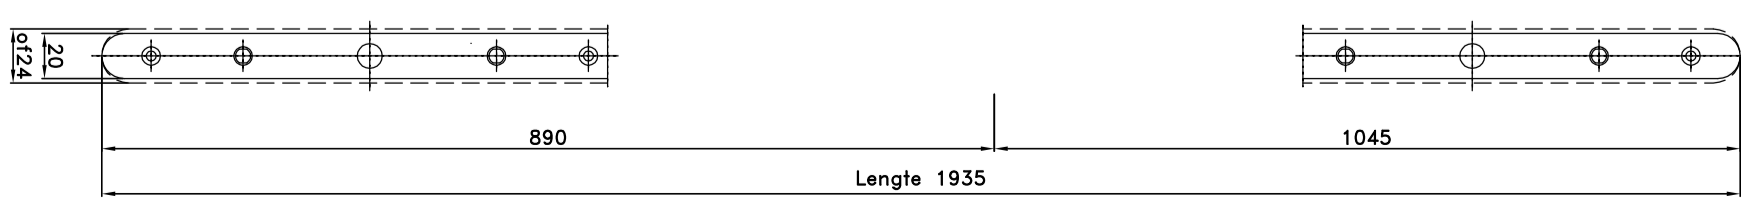

Sluitkom 6-29533-00-0-1  
Sluitplaat 9-38463-03-0-8

Sluitkom 6-29532-00-L/R-1  
Sluitplaat lange lip 9-38461-02-L/R-8  
Sluitplaat korte lip 9-38461-01-L/R-8

Sluitkom 6-29533-00-0-1  
Sluitplaat 9-38463-03-0-8

Sluitkom 6-29532-00-L/R-1  
Sluitplaat lange lip 9-38461-02-L/R-8  
Sluitplaat korte lip 9-38461-01-L/R-8

Schroeven 4x50mm  
Meerpuntsluifing 4x50mm  
Sluitkommen enkele deur 4x35mm  
Sluitplaten

Certificaat nummer  
SKG 475.212.04