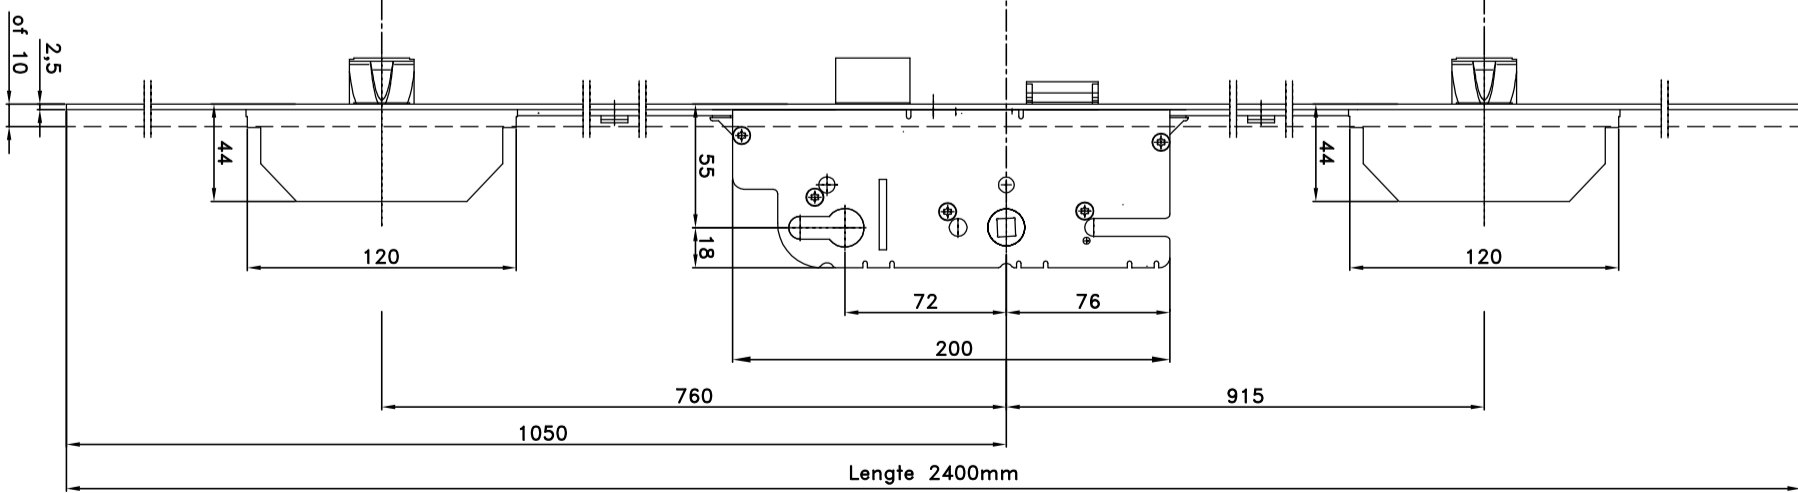

Sluitkom 6-29533-00-0-1  
Sluitplaat 9-38463-03-0-8

Sluitkom 6-29532-00-L/R-1  
Sluitplaat lange lip 9-38461-02-L/R-8  
Sluitplaat korte lip 9-38461-01-L/R-8

Sluitkom 6-29533-00-0-1  
Sluitplaat 9-38463-03-0-8

Sluitkom 6-29532-00-L/R-1  
Sluitplaat lange lip 9-38461-02-L/R-8  
Sluitplaat korte lip 9-38461-01-L/R-8

Schroeven 4x50mm  
Meerpuntsluifing 4x50mm  
Sluitkommen enkele deur 4x35mm  
Sluitplaten

Certificaat nummer  
SKG 475.212.04