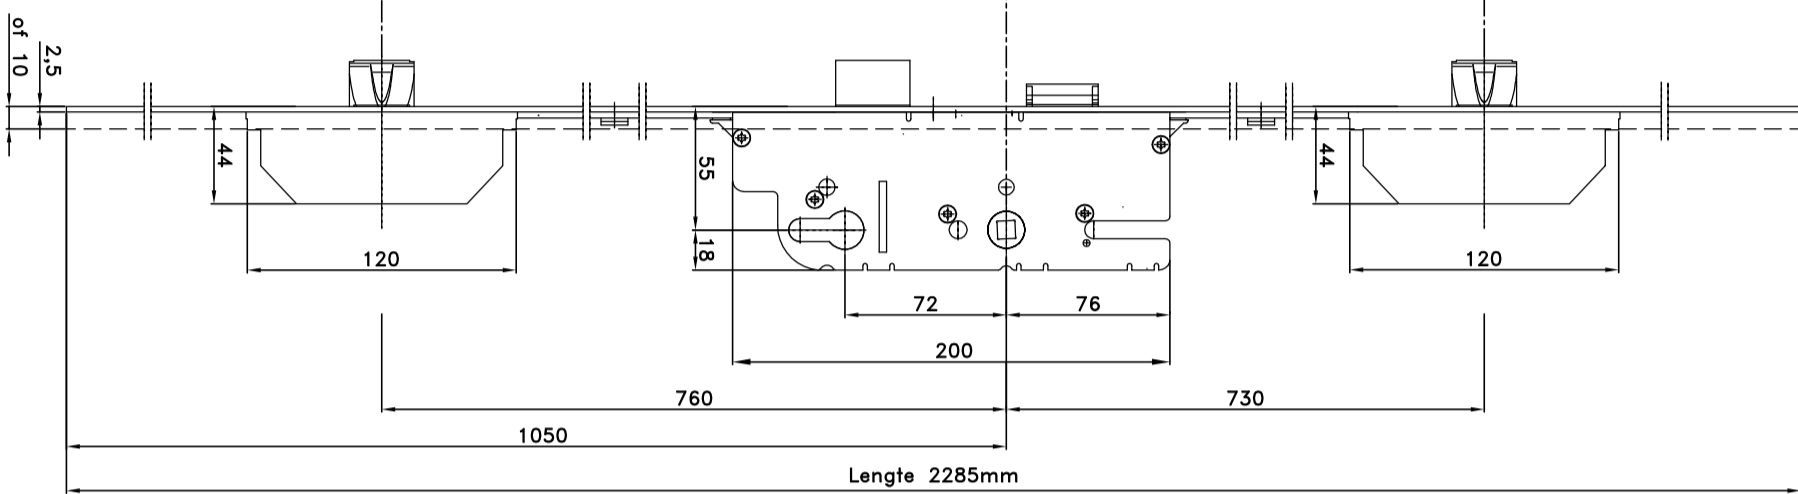

Sluitkom 6-29533-00-0-1  
Sluitplaat 9-38463-03-0-8

Sluitkom 6-29532-00-L/R-1  
Sluitplaat lange lip 9-38461-02-L/R-8  
Sluitplaat korte lip 9-38461-01-L/R-8

Sluitkom 6-29533-00-0-1  
Sluitplaat 9-38463-03-0-8

Sluitkom 6-29532-00-L/R-1  
Sluitplaat lange lip 9-38461-02-L/R-8  
Sluitplaat korte lip 9-38461-01-L/R-8

Schroeven 4x50mm  
Meerpuntsluifing 4x50mm  
Sluitkommen enkele deur 4x35mm  
Sluitplaten

Certificaat nummer  
SKG 475.212.04