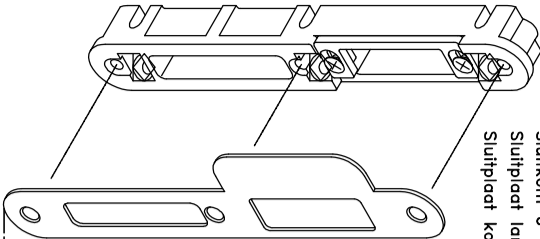

Sluitkom 6-29533-00-0-1  
Sluitplaat 9-38463-03-0-8

Sluitkom 6-29532-00-L/R-1  
Sluitplaat lange lip 9-38461-02-L/R-8  
Sluitplaat korte lip 9-38461-01-L/R-8

Sluitkom 6-29533-00-0-1  
Sluitplaat 9-38463-03-0-8

Sluitkom 6-29532-00-L/R-1  
Sluitplaat lange lip 9-38461-02-L/R-8  
Sluitplaat korte lip 9-38461-01-L/R-8

Schroeven 4x50mm  
Meerpuntsluifing 4x50mm  
Sluitkommen enkele deur 4x35mm  
Sluitplaten

Certificaat nummer  
SKG 475.212.04